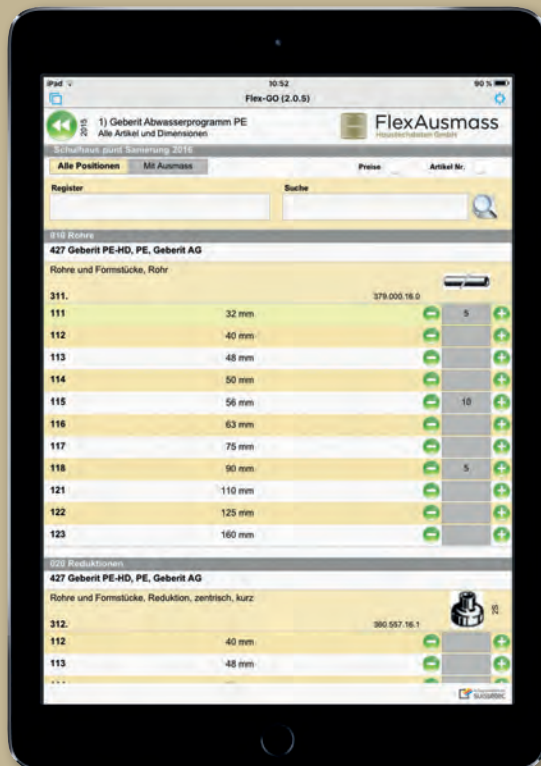

Nach Abschluss eines Ausmasses **übermitteln** Sie die erfassten Daten **als Excel-File** bequem **per Mail** ins Büro. Die Daten bleiben dabei auf dem iPad bestehen und werden als «übermittelt» markiert.

Vorteile von FlexGo auf einen Blick

- **Sämtliche Ausmassblätter** immer und überall mit dabei
- **Direkte Übermittlung** vom Montageort ins Büro
- **Keine Fehler** mehr beim Übertragen schriftlicher Ausmasse auf den PC
- Erstellen **vollständiger Rapporte** vor Ort, inkl. Unterzeichnung durch Auftraggeber

FlexGo

– Administration immer und überall unterwegs

Zusätzlich zu Erfassung und Verwaltung der Ausmassblätter können Sie mit FlexGo zu jedem Auftrag auch **Arbeitsstunden** ergänzen, **Bilder** erstellen, **Beilagen** und **Bemerkungen** erfassen und dies alles per Mail ins Büro schicken.

FlexGo – die digitale Dimension auszumessen

FlexGo ist das **neue Arbeitsinstrument** für eine **einfache, zeitsparende** und **fehlerreduzierende** Erfassung des Ausmasses und der Administration.

Partner der Haustechedaten GmbH: